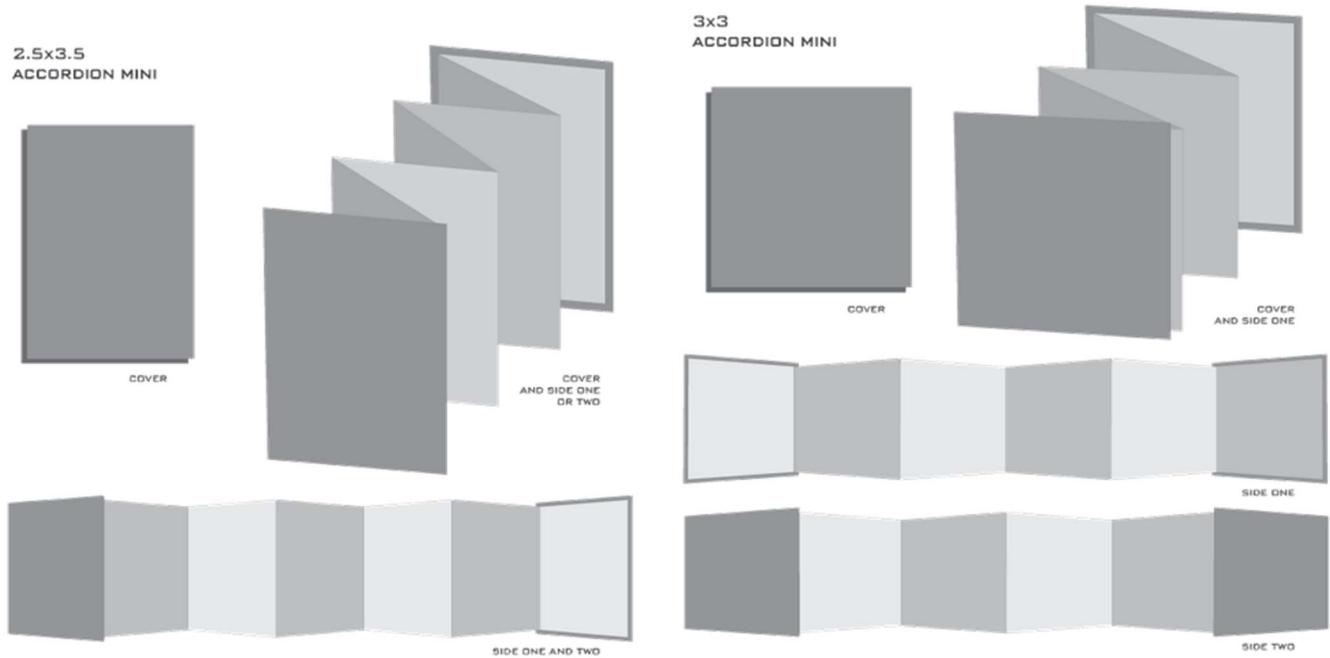

Available products

2.5X3.5 CUSTOM COVER

3X3 CUSTOM COVER

2.5X3.5 ACCORDION MINI PANEL

2.5X3.5 ACCORDION MINI PANO

3X3 ACCORDION MINI PANELS

3X3 ACCORDION MINI PANO SIDE 1

3X3 ACCORDION MINI PANO SIDE 2